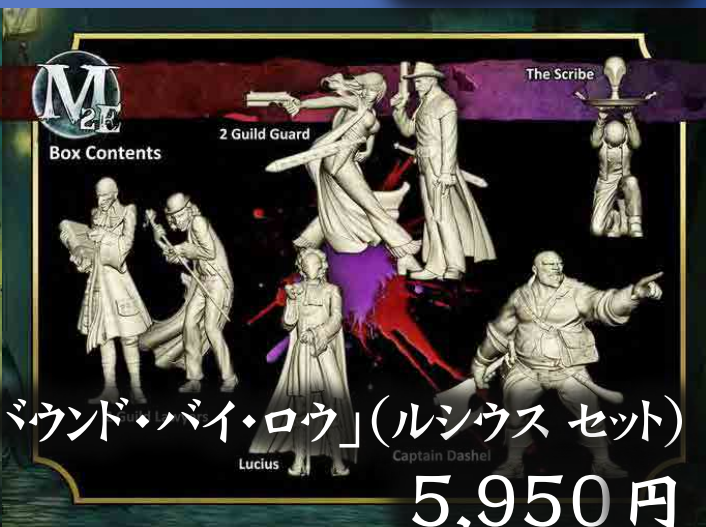

MALIFAUX 2E

ネバーボーン